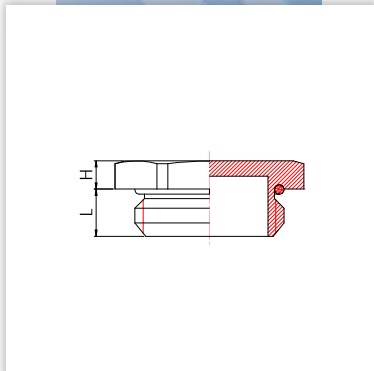

### wege® S Blindstopfen 6-kant / Plugs hexagonal

<b>Material</b>	Edelstahl 1.4305
<b>O-Ring</b>	NBR-Oz
<b>Schutzklasse</b>	IP66/ IP68 – 5 bar/ IP69k
<b>Temperaturbereich</b>	-40 °C bis +140 °C

<b>material</b>	stainless steel AISI 303
<b>o-ring</b>	NBR-Oz
<b>protection class</b>	IP66/ IP68 – 5 bar/ IP69k
<b>range of temperature</b>	-40 °C to +140 °C

Gewinde thread			H	L		Bestell-Nr. ref.-number
M 12 x 1,5		14	2,5	5	100	748.1200.0
M 16 x 1,5		18	3	5	100	748.1600.0
M 20 x 1,5		22	3,5	6	100	748.2000.0
M 25 x 1,5		28	4	7	100	748.2500.0
M 32 x 1,5		35	4	8	50	748.3200.0
M 40 x 1,5		44	5	8	50	748.4000.0
M 50 x 1,5		55	6	9	25	748.5000.0
M 63 x 1,5		70	6	10	10	748.6300.0

Gewinde thread			L	H		Bestell-Nr. ref.-number
M 12 x 1,5		14	2,5	5	100	749.1200.0
M 16 x 1,5		18	3	5	100	749.1600.0
M 20 x 1,5		22	3,5	6	100	749.2000.0
M 25 x 1,5		28	4	7	100	749.2500.0
M 32 x 1,5		35	4	8	50	749.3200.0
M 40 x 1,5		44	5	8	50	749.4000.0
M 50 x 1,5		55	6	9	25	749.5000.0
M 63 x 1,5		70	6	10	10	749.6300.0