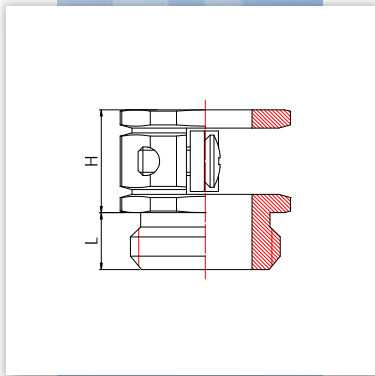

Zubehör / Accessories

wege® M Druckschrauben ZE / Pressing-screws with strain relief

Material Schrauben	Messing vernickelt Edelstahl

material screws	brass nickel-plated stainless steel

Gewinde thread			H	L		Bestell-Nr. ref.-number
M 12 x 1,5	4 – 7	17	11	5	50	472.1200.0
M 16 x 1,5	6 – 10	17	11	6	50	472.1600.0
M 20 x 1,5	8,5 – 13,5	22	13	6	25	472.2000.0
M 25 x 1,5	13 – 20	30	13	7	25	472.2500.0
M 32 x 1,5	18 – 27	36	15	8	20	472.3200.0
Pg 9	6 – 10	17	11	6	100	470.0901.0
Pg 11	7,5 – 11,5	20	12	6	50	470.1100.0
Pg 13,5	8,5 – 13,5	22	13	6	50	470.1300.0
Pg 16	10 – 15	24	13	6	50	470.1600.0
Pg 21	13 – 20	30	13	7	25	470.2100.0
Pg 29	20 – 27	40	15	8	20	470.2900.0
Pg 36	29 – 34	50	27	9,5	10	470.3600.0
Pg 42	34 – 40	57	28	10	5	470.4200.0
Pg 48	39 – 46	64	28	11,5	5	470.4800.0

Einseitige Zugentlastung

One-sided strain relief