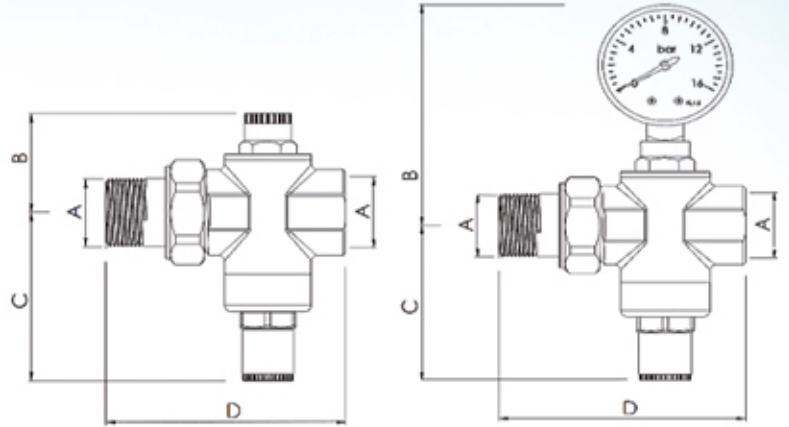

Basınç Düşürücü Rakorlu / Pressure Reducer With Union

Basınç Düşürücü Rakorlu ve Monometreli

/ Pressure Reducer With Union and Monometer

Genel Özellikler / General Specifications

Maksimum Sıcaklık / Maximum Temperature : 30 °C

Standartlar / Standards

Tasarım / Design : TSEN 1567

Maksimum Giriş Basıncı / Maximum Input Pressure: 16 Bar

Basınç Ayar Aralığı / Pressure Setting Range: 1,5-6,5 Bar

Fabrika Çıkış Basıncı / Factory Outlet Pressure: 3 Bar

Ölçüler / Dimensions	Basınç Düşürücü Rakorlu / Pressure Reducer With Union		
		Dn15	Dn20
Nominal Çap (Dn) / Nominal Diameter (Dn)	A	1/2"	3/4"
	B	36,80	39,30
Basınç Düşürücü Rakorlu / Pressure Reducer With Union	C	65	62,50
	D	91,50	94,50
Ağırlık (kg) / Weight		0,510	0,570
Ölçüler / Dimensions	Basınç Düşürücü Rakorlu+Manometreli / Pressure Reducer With Union+Manometer		
		Dn15	Dn20
Nominal Çap (Dn) / Nominal Diameter (Dn)	A	1/2"	3/4"
	B	93	95,50
Basınç Düşürücü Rakorlu+Manometreli / Pressure Reducer With Union+Manometer	C	65	62,50
	D	91,50	91,50
Ağırlık (kg) / Weight		0,605	0,665

Su Basınç Düşürücü ürünlerimizin tümünde manometre bağlantı ölçüsü 1/4"dir. / The dimension of Monometer connection is 1/4".

Özelliklerimizde yaptığımız sürekli iyileştirme çalışmalarından dolayı, önceden haber vermeden ürün dizayn ve yapısında değişiklik yapma hakkını saklı tutarız. / Due to constant improvement works in our products, we reserve the right to make modifications to design and structure of products without prior notification.