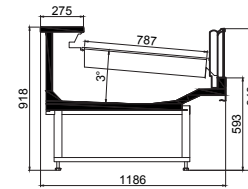

Limra / Limradis

Balık Reyonu Fish Counter

TR

- Çalışma sıcaklığı M1 (-1/+5) ısı sınıfı
- İçten (Plug in) ve dıştan motorlu versiyonuda mevcut
- 787 mm Paslanmaz tava
- 275 mm paslanmaz çalışma tezgahı
- Üstte standart tek sıra LED aydınlatma
- Yüksek kaliteli kısa, temperli ve dik ön cam
- RAL renk seçenekleri
- Blok ayak ve altı kapalı sistem seçenekleri

EN

- Available for M1 (-1/+5) temp. class
- Both plug in and remote versions available
- 787 mm. stainless steel base tray
- 275 mm. stainless steel working plate
- Standard LED single row canopy lighting
- High quality tempered and vertical straight front glass
- RAL color options
- Piller leg or closed front panel

LIMRADIS S

COLD SECTION

REMOTE

PLUG-IN

PRE-PACKED FISH

	ÖLÇÜ BİRİMLERİ MEASUREMENTS	UZUNLUK LENGTH mm	LIMRA		LIMRADIS	
			AO	S	AO	S
ÇALIŞMA SICAKLIĞI OPERATING TEMPERATURE	°C		M1		M2	
			(-1 / +5°C)		(-1 / +7°C)	
TEŞHİR ALANI DISPLAY AREA	m2	937	1,26	1,24	1,1	1,08
		1250	1,68	1,65	1,46	1,44
		1875	2,52	2,47	2,2	2,15
		2500	3,36	3,3	2,93	2,84
YAN KAPAK KALINLIĞI SIDE WALL THICKNESS	mm	40 x 2				
ÇEVRE SICAKLIĞI - SINIF AMBIENT TEMP. - UNIT CLASS	°C	EN ISO 23953-2 / CLASSE 3 - 25°C / %60 RH