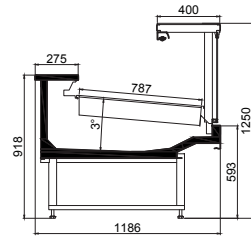

LIMRA AO

LIMRADIS AO