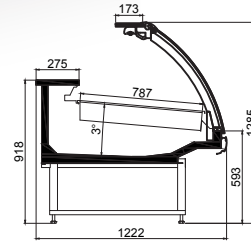

Limra / Limradis

Balık Reyonu Fish Counter

TR

- Çalışma sıcaklığı M1 (-1/+5) ısı sınıfı
- İçten (Plug in) ve dıştan motorlu versiyonuda mevcut
- 787 mm Paslanmaz tava
- 275 mm paslanmaz çalışma tezgahı
- Üstte standart tek sıra LED aydınlatma
- Yüksek kaliteli kısa, temperli ve dik ön cam
- RAL renk seçenekleri
- Blok ayak ve altı kapalı sistem seçenekleri

EN

- Available for M1 (-1/+5) temp. class
- Both plug in and remote versions available
- 787 mm. stainless steel base tray
- 275 mm. stainless steel working plate
- Standard LED single row canopy lighting
- High quality tempered and vertical straight front glass
- RAL color options
- Piller leg or closed front panel

LIMRA AO