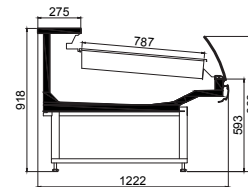

Limra / Limradis

Balık Reyonu Fish Counter

TR

- Çalışma sıcaklığı M1 (-1/+5) ısı sınıfı
- İçten (Plug in) ve dıştan motorlu versiyonuda mevcut
- 787 mm Paslanmaz tava
- 275 mm paslanmaz çalışma tezgahı
- Üstte standart tek sıra LED aydınlatma
- Yüksek kaliteli kısa, temperli ve dik ön cam
- RAL renk seçenekleri
- Blok ayak ve altı kapalı sistem seçenekleri

EN

- Available for M1 (-1/+5) temp. class
- Both plug in and remote versions available
- 787 mm. stainless steel base tray
- 275 mm. stainless steel working plate
- Standard LED single row canopy lighting
- High quality tempered and vertical straight front glass
- RAL color options
- Piller leg or closed front panel

LIMRA S

COLD SECTION

REMOTE

PLUG-IN

PRE-PACKED FISH

	ÖLÇÜ BİRİMLERİ MEASUREMENTS	UZUNLUK LENGTH mm	LIMRA		LIMRADIS	
			AO	S	AO	S
ÇALIŞMA SICAKLIĞI OPERATING TEMPERATURE	°C		M1		M2	
			(-1 / +5°C)		(-1 / +7°C)	
TEŞHİR ALANI DISPLAY AREA	m2	937	1,26	1,24	1,1	1,08
		1250	1,68	1,65	1,46	1,44
		1875	2,52	2,47	2,2	2,15
		2500	3,36	3,3	2,93	2,84
YAN KAPAK KALINLIĞI SIDE WALL THICKNESS	mm	40 x 2				
ÇEVRE SICAKLIĞI - SINIF AMBIENT TEMP. - UNIT CLASS	°C	EN ISO 23953-2 / CLASSE 3 - 25°C / %60 RH