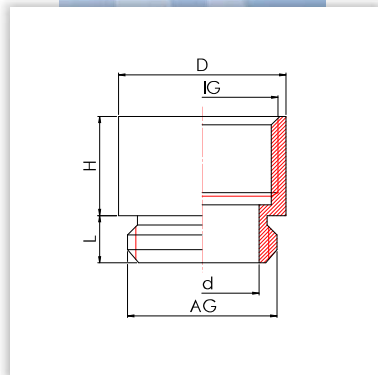

Zubehör / Accessories

wege® M Erweiterungen rund / Enlargements round

Material Messing vernickelt

material brass nickel-plated

Gewinde thread		D	d	H	L		Bestell-Nr. ref.-number
AG	IG						
M 12 x 1,5	M 16 x 1,5	18	8	10,5	5	100	731.1216.0
M 16 x 1,5	M 20 x 1,5	22	12	12,5	5	100	731.1620.0
M 20 x 1,5	M 25 x 1,5	27	15	14	6	50	731.2025.0
M 25 x 1,5	M 32 x 1,5	34	20	15,5	7	50	731.2532.0
M 25 x 1,5	M 40 x 1,5	42	20	16,5	7	50	731.2540.0
M 32 x 1,5	M 40 x 1,5	42	27	16,5	8	50	731.3240.0
M 32 x 1,5	M 50 x 1,5	52	27	19,5	8	25	731.3250.0
M 40 x 1,5	M 50 x 1,5	52	35	19,5	8	25	731.4050.0
M 50 x 1,5	M 63 x 1,5	66	44,5	22	9	10	731.5063.0
Pg 7	Pg 9	17	10	10	5	100	730.0709.0
Pg 9	Pg 11	20	12,5	10,5	6	100	730.0911.0
Pg 9	Pg 13,5	22	12,5	11,5	6	100	730.0913.0
Pg 11	Pg 13,5	22	15	11,5	6	100	730.1113.0
Pg 11	Pg 16	24	15	12,5	6	50	730.1116.0
Pg 13,5	Pg 16	24	17	12,5	6,5	50	730.1316.0
Pg 13,5	Pg 21	30	17	14,5	6,5	50	730.1321.0
Pg 16	Pg 21	30	18,5	14,5	6,5	25	730.1621.0
Pg 21	Pg 29	39	24	16	7	100	730.2129.0
Pg 29	Pg 36	50	32	19,5	8	50	730.2936.0
Pg 36	Pg 42	57	42	22	9	25	730.3642.0
Pg 42	Pg 48	64	48	23	10	10	730.4248.0