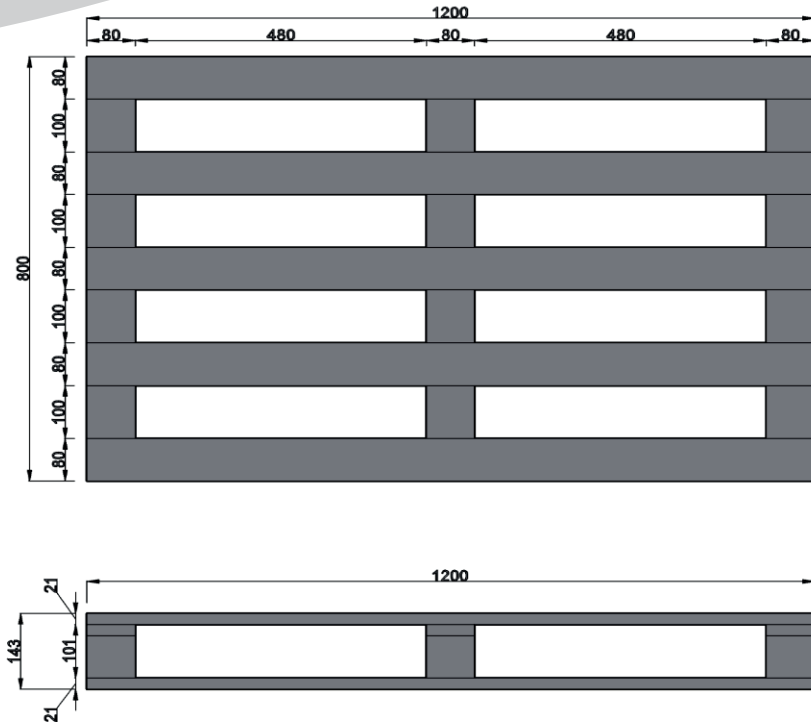

ERKA METAL PALET

ERKA - 1004 800X1200

HAMMADE : ALÜMİNYUM

DARA: 14,5 KG

YAYILI YÜK TAŞIMA KAPASİTESİ: 1400 KG

ERKA METAL PALET

ERKA - 1006 800X600

HAMMADE : ALÜMİNYUM

DARA: 9,5 KG

YAYILI YÜK TAŞIMA KAPASİTESİ: 1800 KG