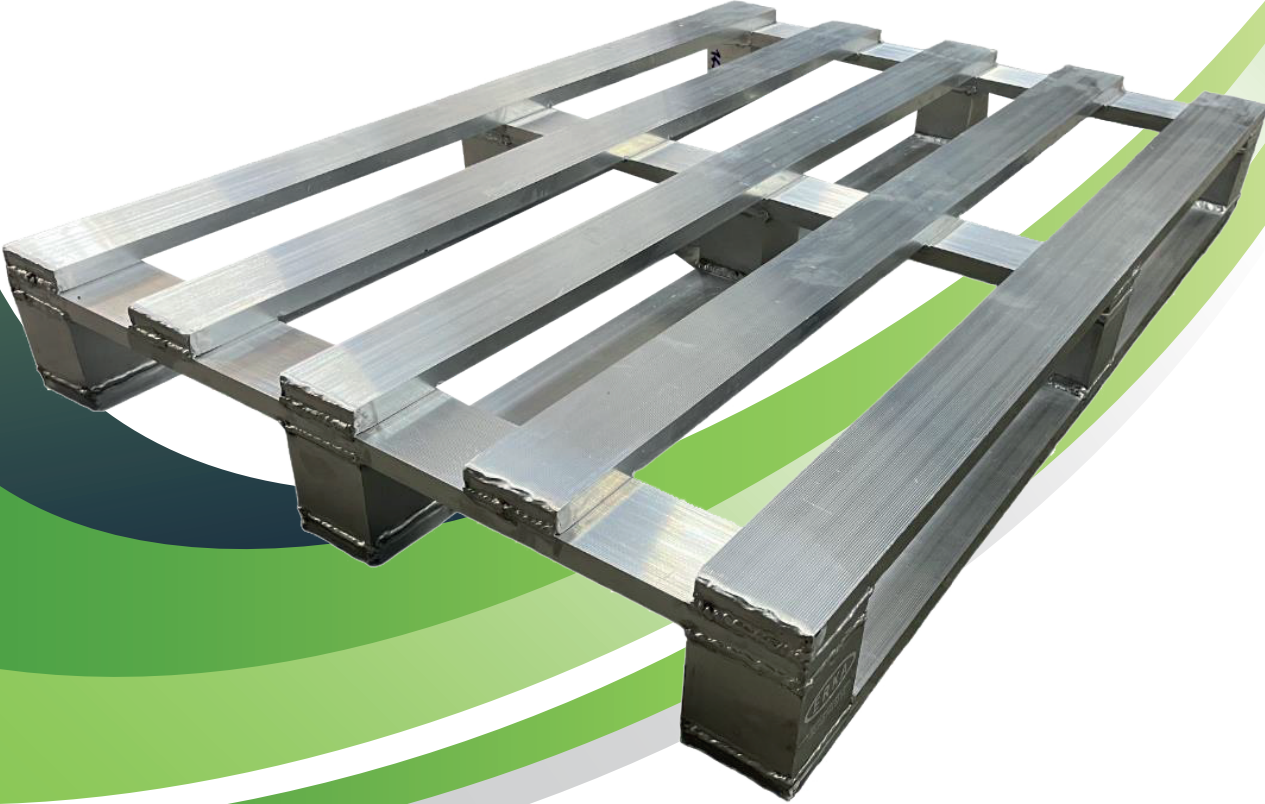

ERKA METAL PALET

ERKA - 1004 800X1200

HAMMADE : ALÜMİNYUM

DARA: 14,5 KG

YAYILI YÜK TAŞIMA KAPASİTESİ: 1400 KG

ERKA METAL PALET

ERKA - 1006 800X600

HAMMADE : ALÜMİNYUM

DARA: 9,5 KG

YAYILI YÜK TAŞIMA KAPASİTESİ: 1800 KG