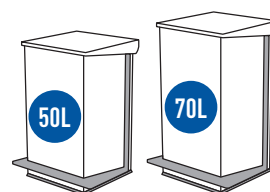

# SHERMAN

przemysłowy kosz na śmieci  
industrial bin

Ciche zamykanie  
Soft Close

listwa mocująca  
worek na odpady  
Hold Bag + System

pokrywy malowane  
proszkowo  
powder coated lids

wygodne, higieniczne  
otwieranie  
comfortable and hygienic  
opening

antyślizgowa  
gumowa podstawa  
non-slip rubber base

MADE  
IN   
POLAND 

**5** up to  
years  
warranty

kolor kosza / body color		kolor pokrywy / plastic color		gwarancja / warranty	
	 szary / gray RAL9006	 czarny / black RAL 9005		5 lat / 5 yrs	
<b>dane techniczne / specification</b>					
	waga / weight		[kg]	7	8.5
	średnica / diameter		[cm]	34	36
	długość / length		[cm]	40	42
	wysokość / height		[cm]	55	69